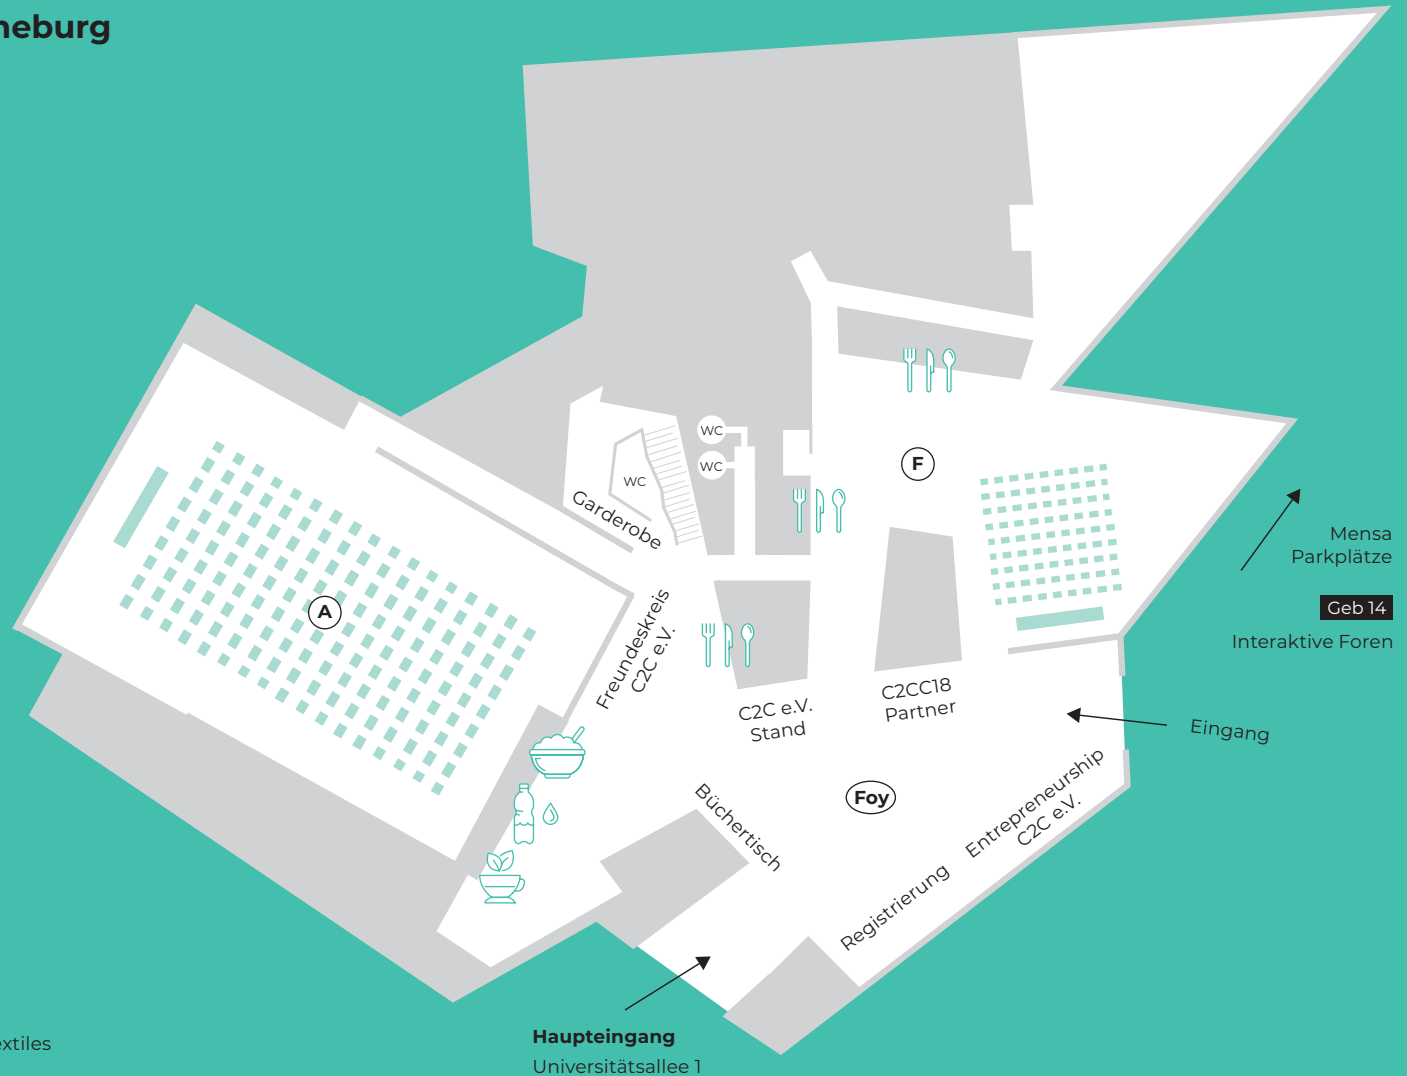

Leuphana Universität Lüneburg

Zentralgebäude / Erdgeschoss

(A) Auditorium

Eröffnung
Begrüßung
Impuls 1-4
Panel I
Panel II
4. Interaktives Forum: Certifications
Abchluss

(Foy) Foyer

Netzwerk-Café
Flying Buffet
Kaffeepause

(F) Forum

Impulse zu Best Practice
2. Interaktives Forum: Umfassendes Design
Flying Buffet
Netzwerk-Café

Geb 14 Interaktive Foren

- Raum: C14.001** 1. C2C Best Practise in Textiles
- Raum: C14.006** 3. Startup in Textiles / Circular Economy & Collaborative Design
- Raum: C14.103** 5. Cradle to Cradle Intro & FAQ
- Raum: C14.110** 6. Kreislauffähige Kunststoffverpackungen inspired by C2C
- Raum: C14.102 b** 7. Lust auf Zukunft (Buchvorstellung)
- Raum: C14.102 a** 8. Soil & Nutrient Management
- Raum: C14.027** 9. Supplychain & Networking

Buchinger Müsli

Café Lebensbaum

Flying Buffet

Grohe Wasserbar